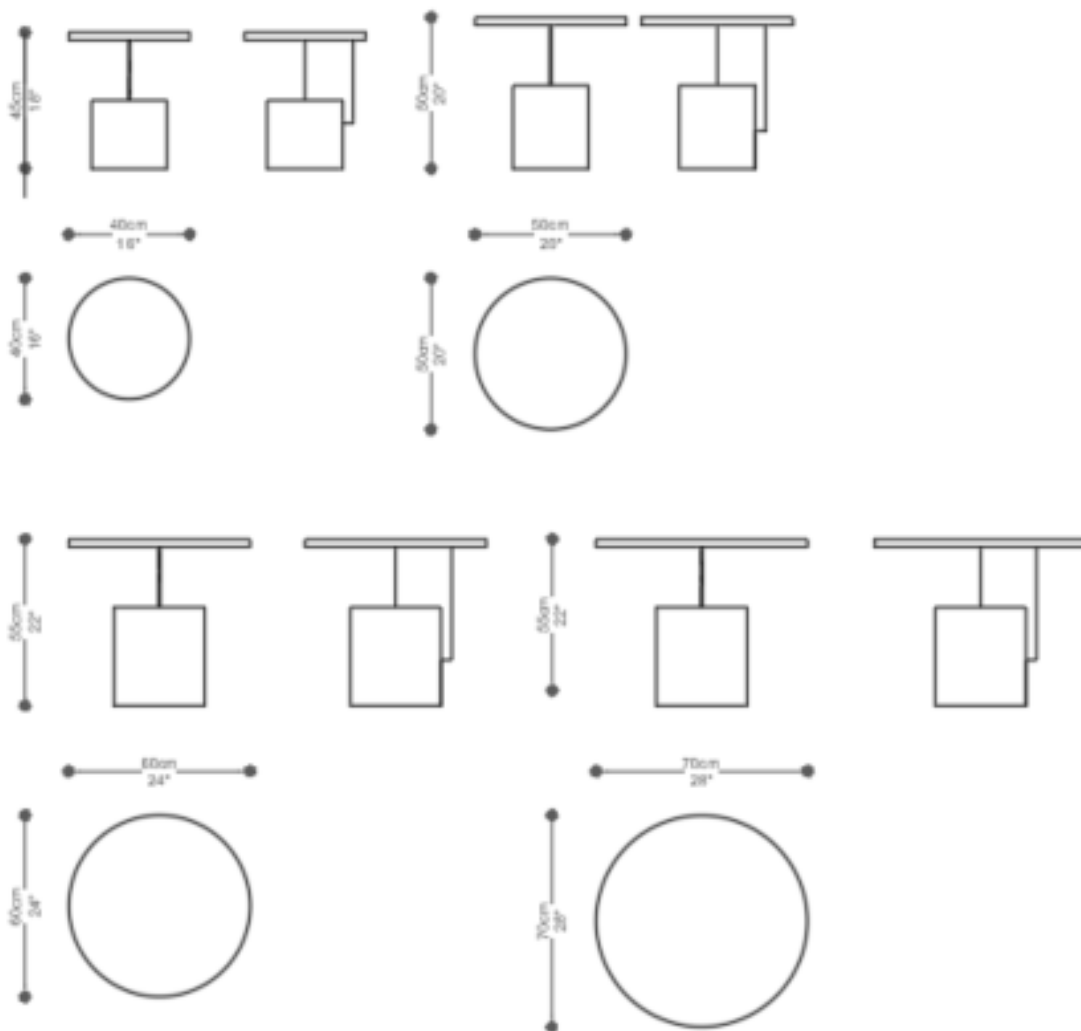

MESA LATERAL  
**EQUILÍBRIO**

**BRETON**

POR  
**BRUNO SIMÕES**

MESA LATERAL  
**EQUILÍBRIO**

**BRETON**

# MESA LATERAL EQUILÍBRIO

GARANTIA: 1 ano

EMBALAGEM: O produto é embalado em papelão, com bordas e cantos protegidos com cantoneiras de polietileno e envolto em filme plástico.

MESA LATERAL  
**EQUILÍBRIO**

## Diferenciais:

- Estrutura sólida e robusta.

MESA LATERAL  
**EQUILÍBRIO**

**BRETON**

 Tampo e base em MDF, com acabamento em lâmina de madeira ou laca.

Chapa de sustentação em alumínio, com acabamento em lâmina de madeira ou laca.